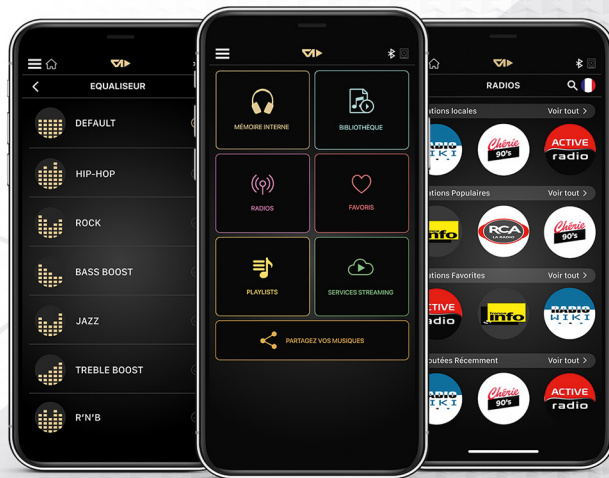

## MODE D'EMPLOI

PLACEZ VOTRE COUSSINET DANS L'ENCOCHE. 1

FAITES LE PIVOTER SUR UN TOUR DANS LE SENS INVERSE DES AIGUILLES D'UNE MONTRE. 2

\*Vendus séparément

## APPLICATION VIWONE PURE

PARTAGEZ VOS MUSIQUES INSTANTANÉMENT  
AVEC VOS AMIS ET PROFITEZ LIBREMENT DE  
VOS MORCEAUX FAVORIS.

*“VOTRE MUSIQUE AU BOUT DES DOIGTS”*

BÉNÉFICIEZ ÉGALEMENT DE TOUS LES GENRES  
MUSICAUX EN **ÉCOUTE GRATUITE** SUR PLUS  
DE **30 000 RADIOS INTERNATIONALES.**

*“LAISSEZ VOUS EMPORTER PAR LES  
MUSIQUES DU MONDE ENTIER”*