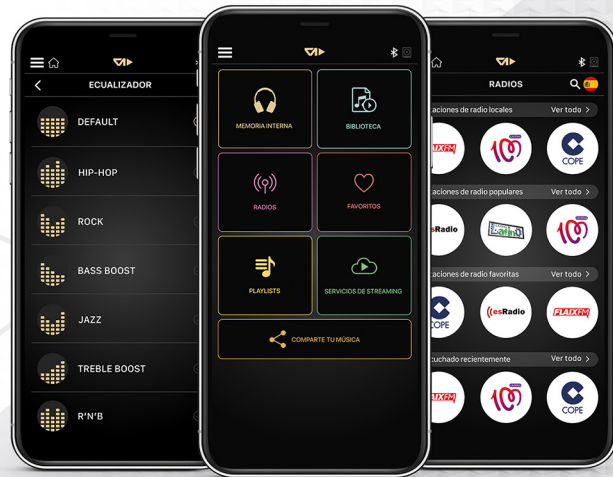

“LIBERE SU SMARTPHONE”

ALMOHADILLAS INTERCAMBIABLES*

CAMBIE DE COLOR CUANDO QUIERA Y PERSONALICE SUS AURICULARES GRACIAS A NUESTRAS ALMOHADILLAS INTERCAMBIABLES.

Colores disponibles:

"EXPRESA SU ESTILO"

MODO DE USO

COLOQUE LA PARTE POSTERIOR DE SU ESPUMA EN LA MUESCA.

GÍRELA PARA DAR UNA VUELTA COMPLETA EN EL SENTIDO ANTI-HORARIO.

1

2

**Vendidos por separado*

APLICACIÓN MÓVIL VIWONE PURE

COMPARTÉ TU MÚSICA INSTANTÁNEAMENTE CON TUS AMIGOS Y DISFRUTA DE TUS CANCIONES FAVORITAS.

“SU MÚSICA EN LA PUNTA DE LOS DEDOS”

DISFRUTE TODOS LOS ESTILOS DE MÚSICA CON MÁS DE **30 000 RADIOS INTERNACIONALES** EN ACCESO GRATUITO.

“DÉJENSE LLEVAR POR CANCIONES DE TODO EL MUNDO”

REGISTRAR LOS AURICULARES