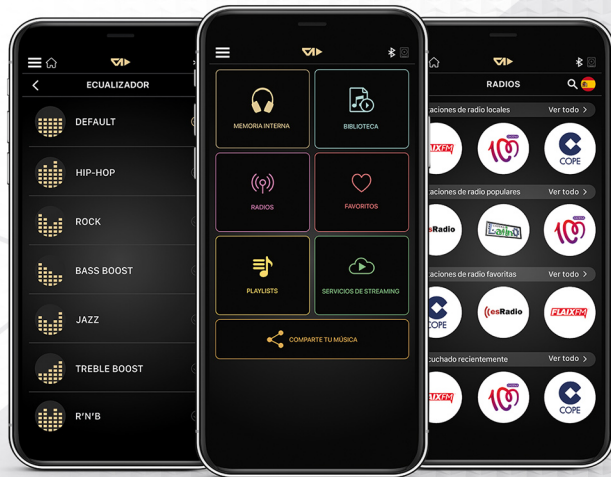

"LIBERE SU SMARTPHONE"

SOLAMENTE EN EL MODELO **PURE *

ALMOHADILLAS INTERCAMBIABLES*

CAMBIE DE COLOR CUANDO QUIERA Y PERSONALICE SUS AURICULARES GRACIAS A NUESTRAS ALMOHADILLAS INTERCAMBIABLES.

Colores disponibles:

"EXPRESA SU ESTILO"

MODO DE USO

COLOQUE LA PARTE POSTERIOR DE SU ESPUMA EN LA MUESCA.

GÍRELA PARA DAR UNA VUELTA COMPLETA EN EL SENTIDO ANTI-HORARIO.

1

2

**Vendidos por separado*

APLICACIÓN MÓVIL VIWONE PURE

COMPARTÉ TU MÚSICA INSTANTÁNEAMENTE CON TUS AMIGOS Y DISFRUTA DE TUS CANCIONES FAVORITAS.

“SU MÚSICA EN LA PUNTA DE LOS DEDOS”

DISFRUTE TODOS LOS ESTILOS DE MÚSICA CON MÁS DE **30 000 RADIOS INTERNACIONALES** EN ACCESO GRATUITO.

“DÉJENSE LLEVAR POR CANCIONES DE TODO EL MUNDO”

REGISTRAR LOS AURICULARES

AUTENTICA TUS AURICULARES CON

TU NÚMERO DE SERIE ÚNICO EN LA APLICACIÓN MÓVIL

G A M M E
VIWONE PURE|PURE+

WWW.VIWONE.COM