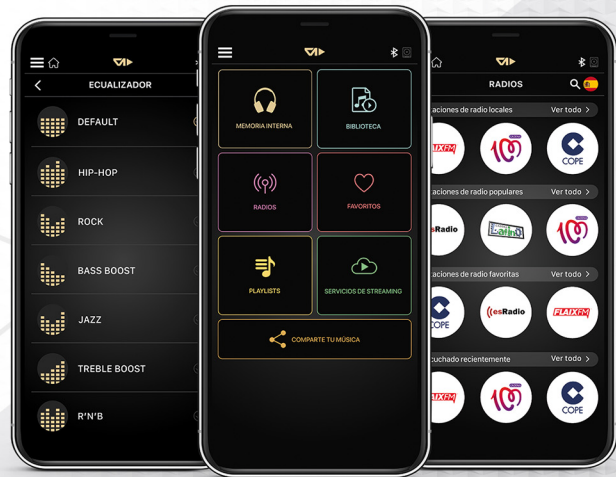

APLICACIÓN MÓVIL VIWONE PURE

COMPARTÉ TU MÚSICA INSTANTÁNEAMENTE CON TUS AMIGOS Y DISFRUTA DE TUS CANCIONES FAVORITAS.

“SU MÚSICA EN LA PUNTA DE LOS DEDOS”

DISFRUTE TODOS LOS ESTILOS DE MÚSICA CON MÁS DE **30 000 RADIOS INTERNACIONALES** EN ACCESO GRATUITO.

“DÉJENSE LLEVAR POR CANCIONES DE TODO EL MUNDO”